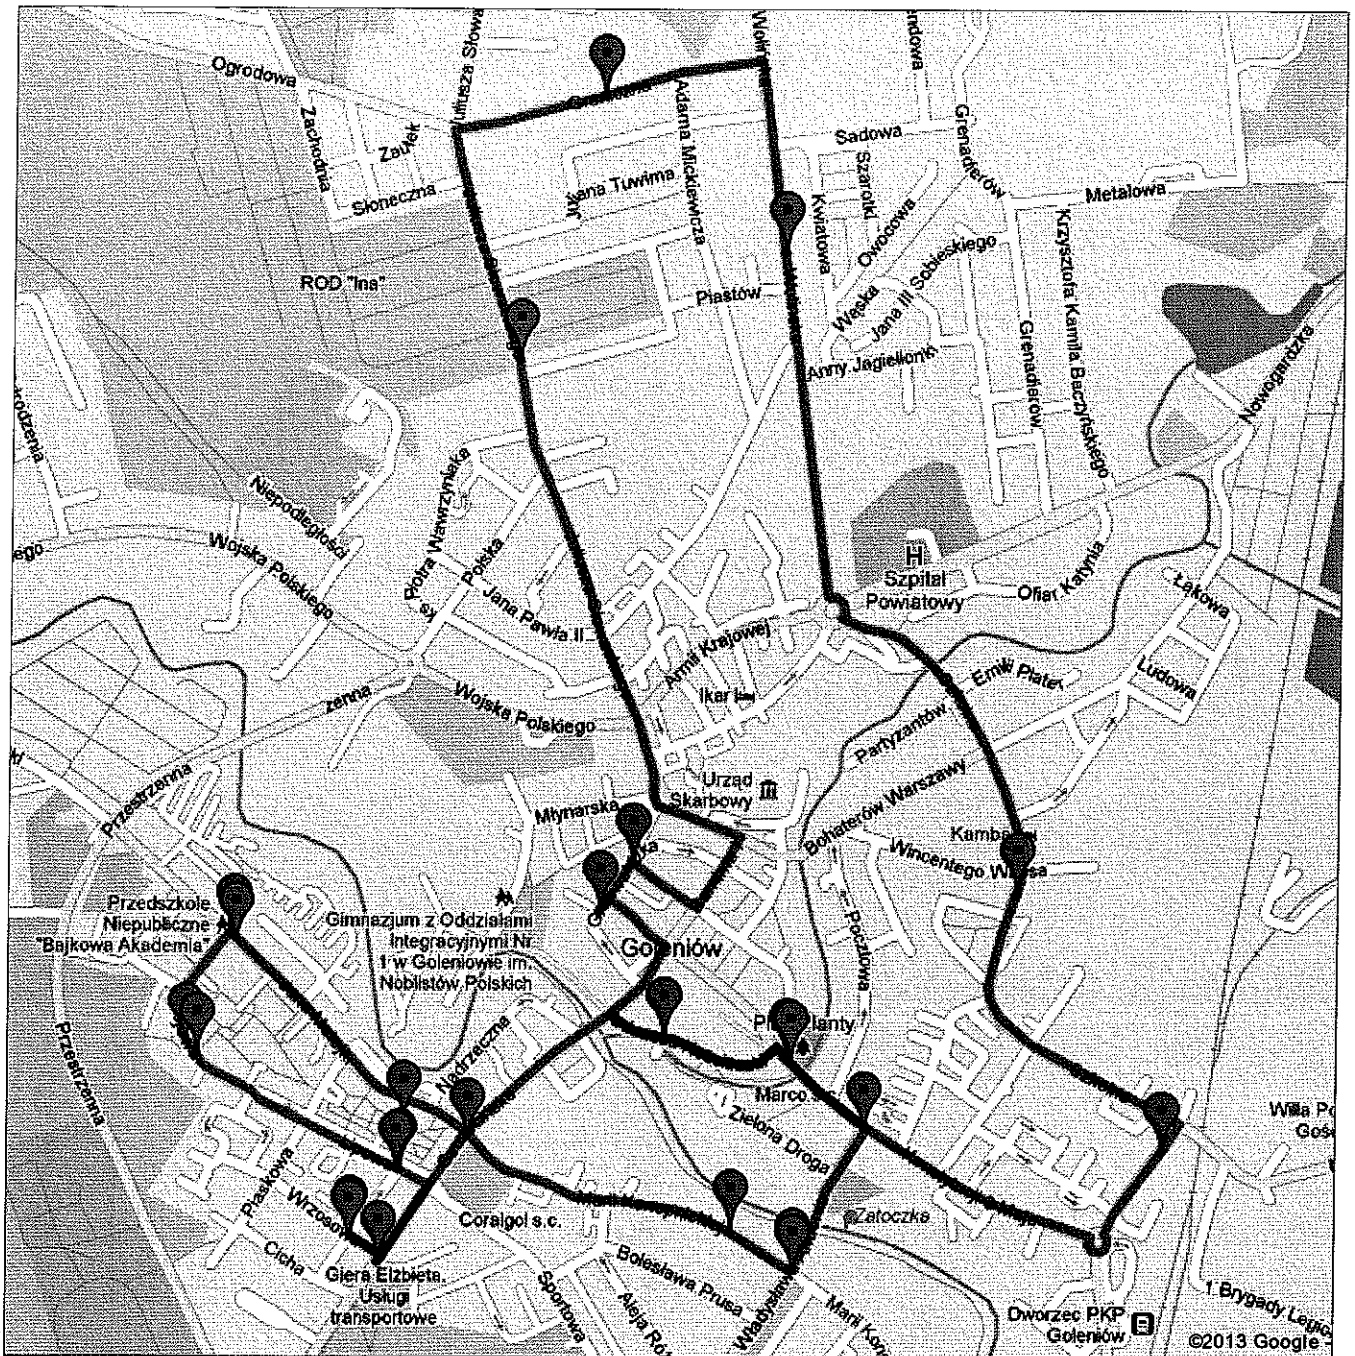

Google

I Masa Krytyczna Goleniów

Publiczna · Liczba w yów ietleń: 11

Utworzono: 17 Kw i · Autor: Adam · Zaktualizowano 12 godziny/godzin temu

Start

Oznaczenie miejsca 2

Oznaczenie miejsca 3

Oznaczenie miejsca 4

Oznaczenie miejsca 5

Oznaczenie miejsca 6